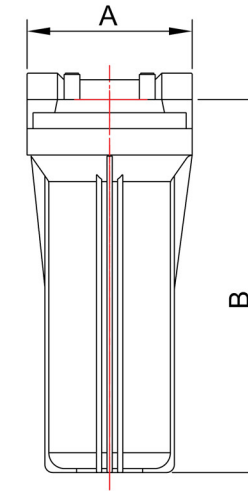

### ■ 제품사양

Length of Filter (mm)	125 / 250 / 500
Max. Pressure (Kgf/cm <sup>2</sup> )	3
Max. Temperature(°C)	60°C
Materials	Polycarbonate + Polypropylene
Seal Materials	EPDM
Connection Type	8A / 15A / 20A / 25A PT Socket
End Style of Filter	DOE

### ■ 하우징 크기

Model	Cartridge Length	A	B	Inlet / Outlet
AC5	125mm (5 Inch)	112	160	8A / 15A PT Socket
AC10 (8A,15A)	250mm (10 inch)	119	290	8A / 15A PT Socket
AC10 (20A,25A)	250mm (10 inch)	125	282	20A / 25A PT Socket
AC20	500mm (20 inch)	200	532	20A / 25A PT Socket

\* 제작 사양에 따라 치수 변동 될 수 있습니다.

### ■ 품명

①	②
Length of Filter	Connection Size
05: 5 inch	8A
10: 10 inch	15A
20: 20 inch	20A
	25A