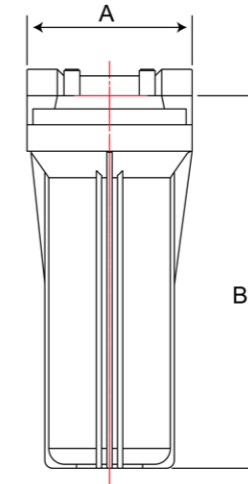

### ■ 제품사양

Length of Filter (Inch)	5 / 10 / 20
Max. Pressure (Kgf/cm <sup>2</sup> )	3
Max. Temperature (°C)	60
Materials	Polycarbonate + Polypropylene
Seal Materials	EPDM
Connection Type	8A / 15A / 20A / 25A PT Female
End Style of Filter	DOE

### ■ 하우징 크기

Model	Cartridge Length	A	B	Inlet / Outlet
AC5	5 Inch	112	160	8A / 15A PT Female
AC10 (8A,15A)	10 Inch	119	290	8A / 15A PT Female
AC10 (20A,25A)	10 Inch	125	282	20A / 25A PT Female
AC20	20 Inch	200	532	20A / 25A PT Female

\* 제작 사양에 따라 치수 변동 될 수 있습니다.

### ■ 품명

①	②
Length of Filter	Connection Size
05: 5 Inch	8A
10: 10 Inch	15A
20: 20 Inch	20A
	25A