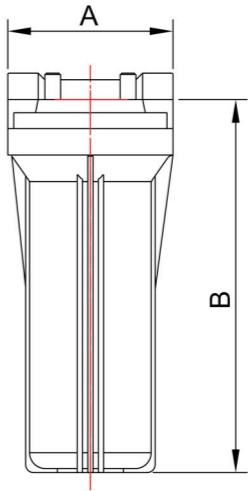

Plastic Housing AC Type

AC Type은 투명 재질의 아크릴 하우징으로 가볍고 설치가 용이하며, 신속하고 편리한 필터 교체가 가능합니다. 간단한 여과에 사용하기 적합합니다.

| 특성 |

- 투명 재질로 필터의 오염정도를 육안 확인 가능
- 필터형상 DOE 전용
- 내용적 최적화로 유체손실 최소화
- 높은 경제성
- 간편한 필터 교체

■ 제품사양

Length of Filter (mm)	125 / 250 / 500
Max. Pressure (Kgf/cm ²)	3
Max. Temperature(°C)	60°C
Materials	Polycarbonate + Polypropylene
Seal Materials	EPDM
Connection Type	8A / 15A / 20A / 25A PT Socket
End Style of Filter	DOE

■ 하우징 크기

Model	Cartridge Length	A	B	IN/OUT LET
AC5	125mm (5 Inch)	112	160	8A / 15A PT Socket
AC10 (8A,15A)	250mm (10 Inch)	119	290	8A / 15A PT Socket
AC10 (20A,25A)	250mm (10 Inch)	125	282	20A / 25A PT Socket
AC20	500mm (20 Inch)	200	532	20A / 25A PT Socket

* 제작 사양에 따라 치수 변동 될 수 있습니다.

■ 품명

①	②
Length of Filter	Connection Size
05: 5 inch	8A
10: 10 inch	15A
20: 20 inch	20A
	25A

■ 어댑터 스타일

■ 약세사리