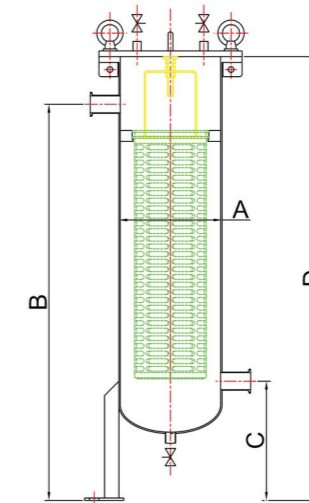

Special Size Housing ZH Type

ZH Type은 ZFLOW 필터 전용 싱글 하우징으로 필터 교체가 용이하며, 고유량 여과에 적합합니다.

| 특성 |

- ZFLOW 전용 싱글 하우징
- 고유량 여과에 특화된 디자인
- 간편한 필터 교체
- 공정에 따라 Flow 방향 변경 가능.
- 하우징의 모든 사양을 사용자의 요구조건에 따라 제작 가능

■ 제품사양

Length of Filter (mm)	250 / 500/ 750 / 1000
Max. Pressure(Kgf/cm ²)	7.5
Materials	SUS304 / SUS316L
Seal Materials	Silicone / EPDM / Viton / FEP Encapsulated
Connection Type	Ferrule / Flange
Treatment of Surface	Buffing / EP
Remark	Z-FLOW 전용

■ 하우징 크기

Model	Type	A	B	C	D	IN/OUT LET
ZH1	Z-FLOW 10 inch	216.3	580	250	680	40A Flange
ZH2	Z-FLOW 20 inch	216.3	830	250	930	50A Flange
ZH3	Z-FLOW 30 inch	216.3	1080	250	1180	80A Flange
ZH4	Z-FLOW 40 inch	216.3	1330	250	1430	80A Flange

* 제작 사양에 따라 치수 변동 될 수 있습니다.

■ 품명

①	②	③	④	⑤	⑥
Length of Filter	End Style of Filter	Connection Size	Materials	Materials of Seal	Treatment of Surface
05: 5 inch	U: U Cup	() S: Ferrule	S: SUS 304	S: Silicone	None: Buffing
1: 10 inch		() F: Flange	T: SUS 316L	E: EPDM	E: Buffing + EP
2: 20 inch				V: Viton	
3: 30 inch				F: FEP Encapsulated	