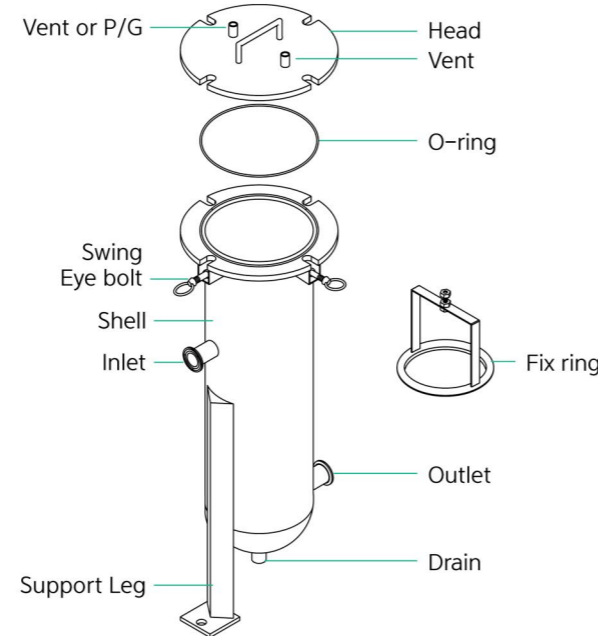

Special Size Housing ZH Type

ZH Type은 ZFLOW 필터 전용 싱글 하우징으로 필터 교체가 용이하며, 고유량 여과에 적합합니다.

| 특성 |

- ZFLOW 전용 싱글 하우징
- 고유량 여과에 특화된 디자인
- 간편한 필터 교체
- 공정에 따라 Flow 방향 변경 가능.
- 하우징의 모든 사양을 사용자의 요구조건에 따라 제작 가능

■ 제품사양

Length of Filter (mm)	250 / 500/ 750 / 1000
Max. Pressure(Kgf/cm ²)	7.5
Materials	SUS304 / SUS316L
Seal Materials	Silicone / EPDM / Viton / FEP Encapsulated
Connection Type	Ferrule / Flange
Treatment of Surface	Buffing / EP
Remark	Z-FLOW 전용

* 제작 사양에 따라 치수 변동 될 수 있습니다.

■ 품명

①	②	③	④	⑤	⑥
Length of Filter	End Style of Filter	Connection Size	Materials	Materials of Seal	Treatment of Surface
05: 5 inch	U: U Cup	() S: Ferrule	S: SUS 304	S: Silicone	None: Buffing
1: 10 inch		() F: Flange	T: SUS 316L	E: EPDM	E: Buffing + EP
2: 20 inch				V: Viton	
3: 30 inch				F: FEP Encapsulated	

■ 어댑터 스타일

U : U-cup